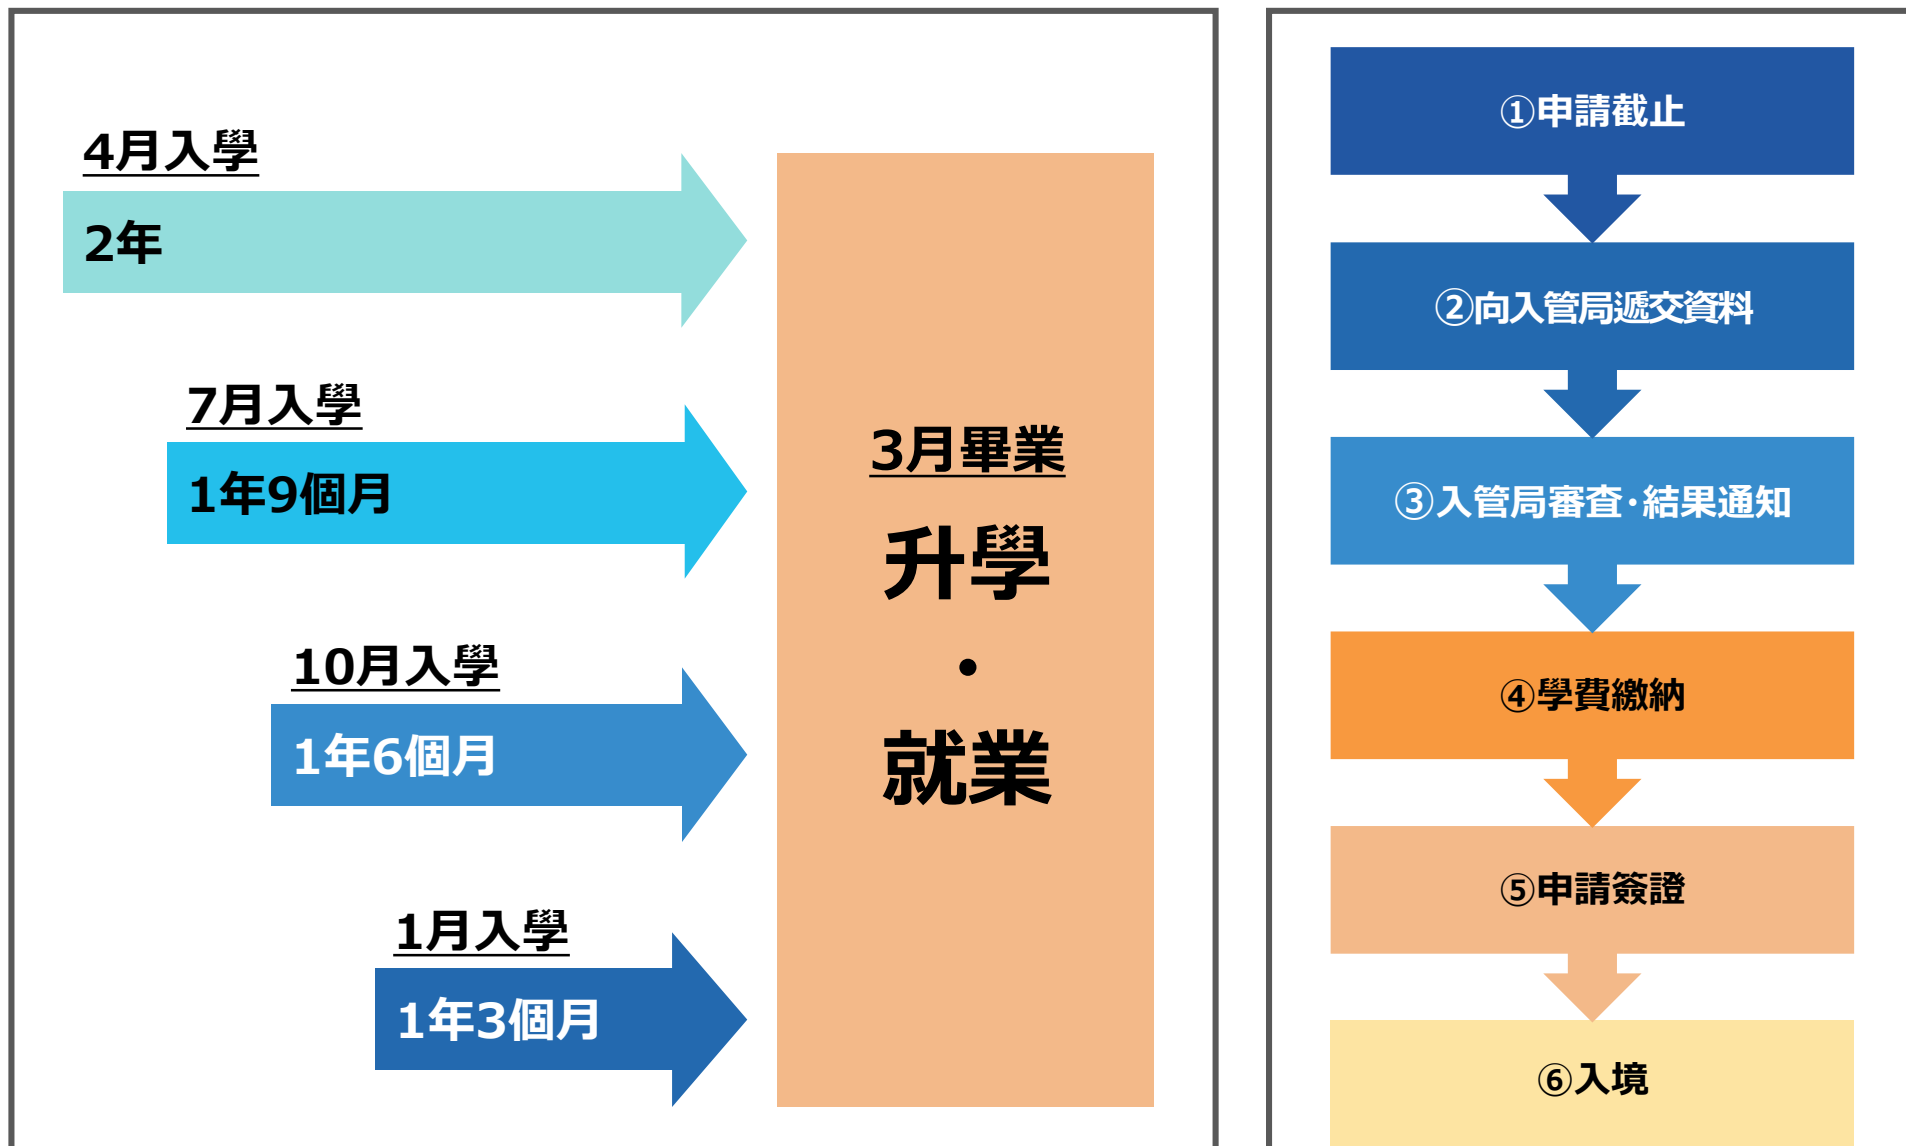

入學手續及流程說明

日本村有限公司 NIHON MURA CO.,LTD. <https://news.nihonmura.tw/>

10552 台北市松山區復興北路73號7樓之2 TEL : (02)8772-7977

aiueo@nihonmura.com (日本遊學 留學諮詢, 採預約制。)

※從申請到入國大約需要5或6個月